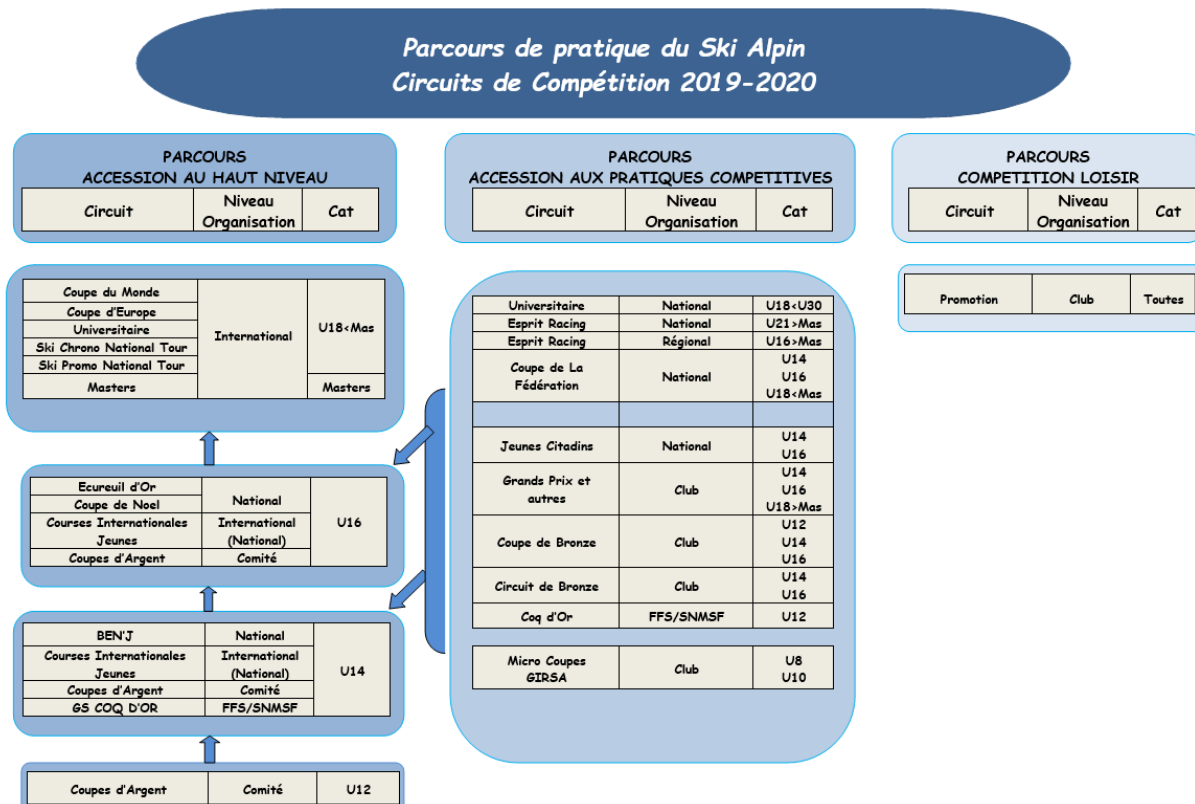

PRESENTATION DES COMPETITIONS ALPINES

Les compétitions de ski alpin se déclinent en 3 parcours qui sont :

A - LE PARCOURS D'ACCESSION AUX PRATIQUES COMPETITIVES :

Figurent dans ce parcours en fonction des catégories d'âge :

- **Les courses régionales :**
 - o Les Grands Prix (y compris GIRSA) (1)
 - o Les Coupes de Bronze (2)
 - o Les Circuits de Bronze (3)
 - o Les Micro-Coupes (4)
 - o Etc
- o **Les courses nationales :**
 - o [Coupe de la Fédération](#) U14 à Masters
 - o [Esprit Racing](#) U21 à Masters
 - o Coupe de France Jeunes [citadins](#) U14, U16
 - o Etc
 - o Les [Championnats de France](#) (Esprit Racing/Universitaire/UNSS)
 - o Les [courses internationales](#) (FIS - Ski Promo National Tour - FFSU) U14 à Masters.

- (1) Les Grands Prix : Epreuves des catégories U14 à Masters organisées au niveau [CLUB].
- (2) Les Coupes de Bronze : Epreuves des Catégories U12, U14 et U16 organisées au niveau [CLUB] ou [DISTRICT].
- (3) Les Circuits de Bronze : Epreuves des Catégories U14 et U16 organisées au niveau [COMITE].
- (4) Les « Micro Coupe » : Epreuves des catégories U8 et/ou U10 organisées au niveau [CLUB] ou [DISTRICT].

B - LE PARCOURS D'ACCESSION AU HAUT NIVEAU :

Figurent dans ce parcours en fonction des catégories d'âge :

- **Les courses Comité** de niveau ARGENT
 - o Coupes d'Argent pour les U12 ou U14 ou U16.(1)
- **Les courses nationales** de niveau OR
 - o [Ben'J](#) et [Coq d'Or](#) pour les U14
 - o [Ecureuil d'Or](#) pour les U16
- [Les Championnats de France](#) nationaux ou internationaux U14 à Elite.
- [Les courses internationales](#) (Compétitions FIS (Ski Promo National Tour, Ski Chrono SAMSE Tour) - Coupes d'Europe - Coupes du Monde). U14 à Masters